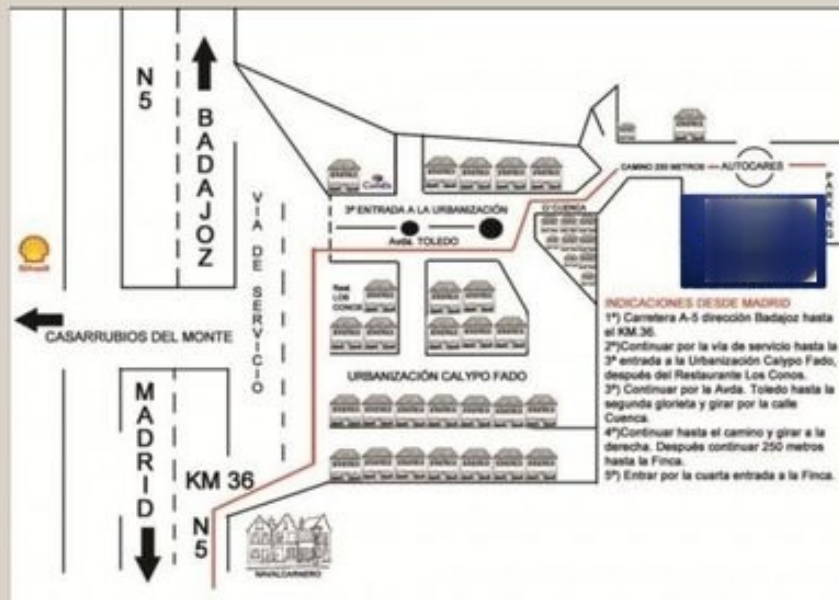

¿Dónde estamos?

A 36 km de Madrid

Complejo Eurofiestas

Urbanización Calypo-Fado

Calle Cuenca 1000 -Casarrubios del Monte (Toledo)

+40°14'55.09", -4ª4'51.07" <http://goo.gl/maps/ogZoz>

¡Gracias!